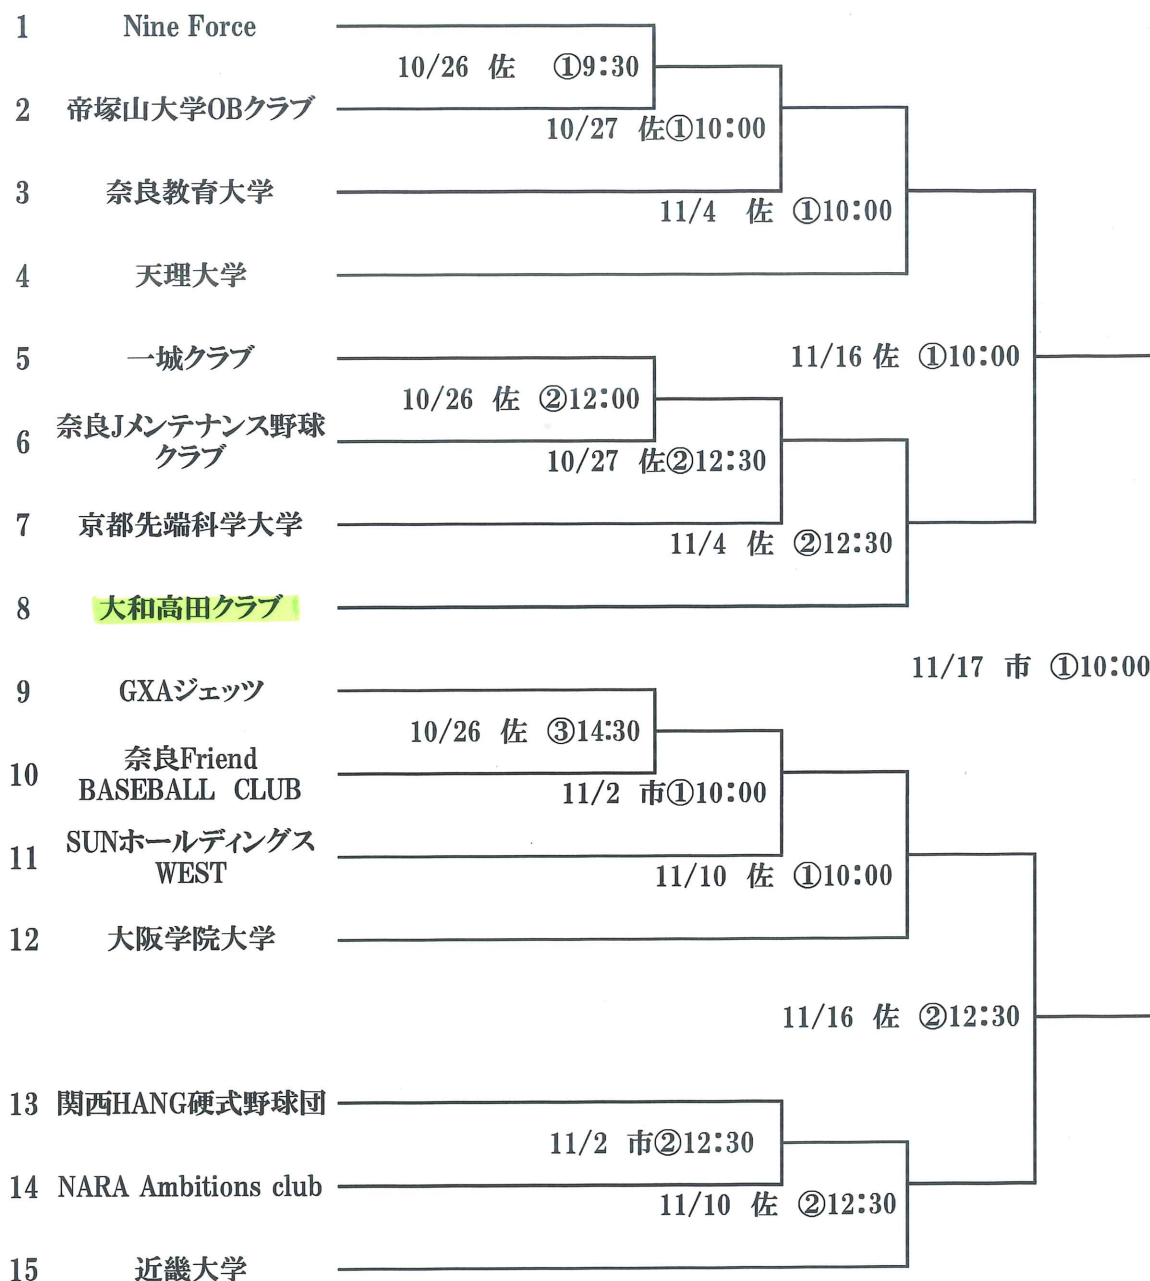

奈良県知事杯第28回大学・社会人野球大会

※若番号:一塁側ベンチ

〈佐〉 さとやくスタジアム(県立橿原球場)
 〈市〉 橿原市運動公園硬式野球場
 予備日 23日(土) 〈市〉