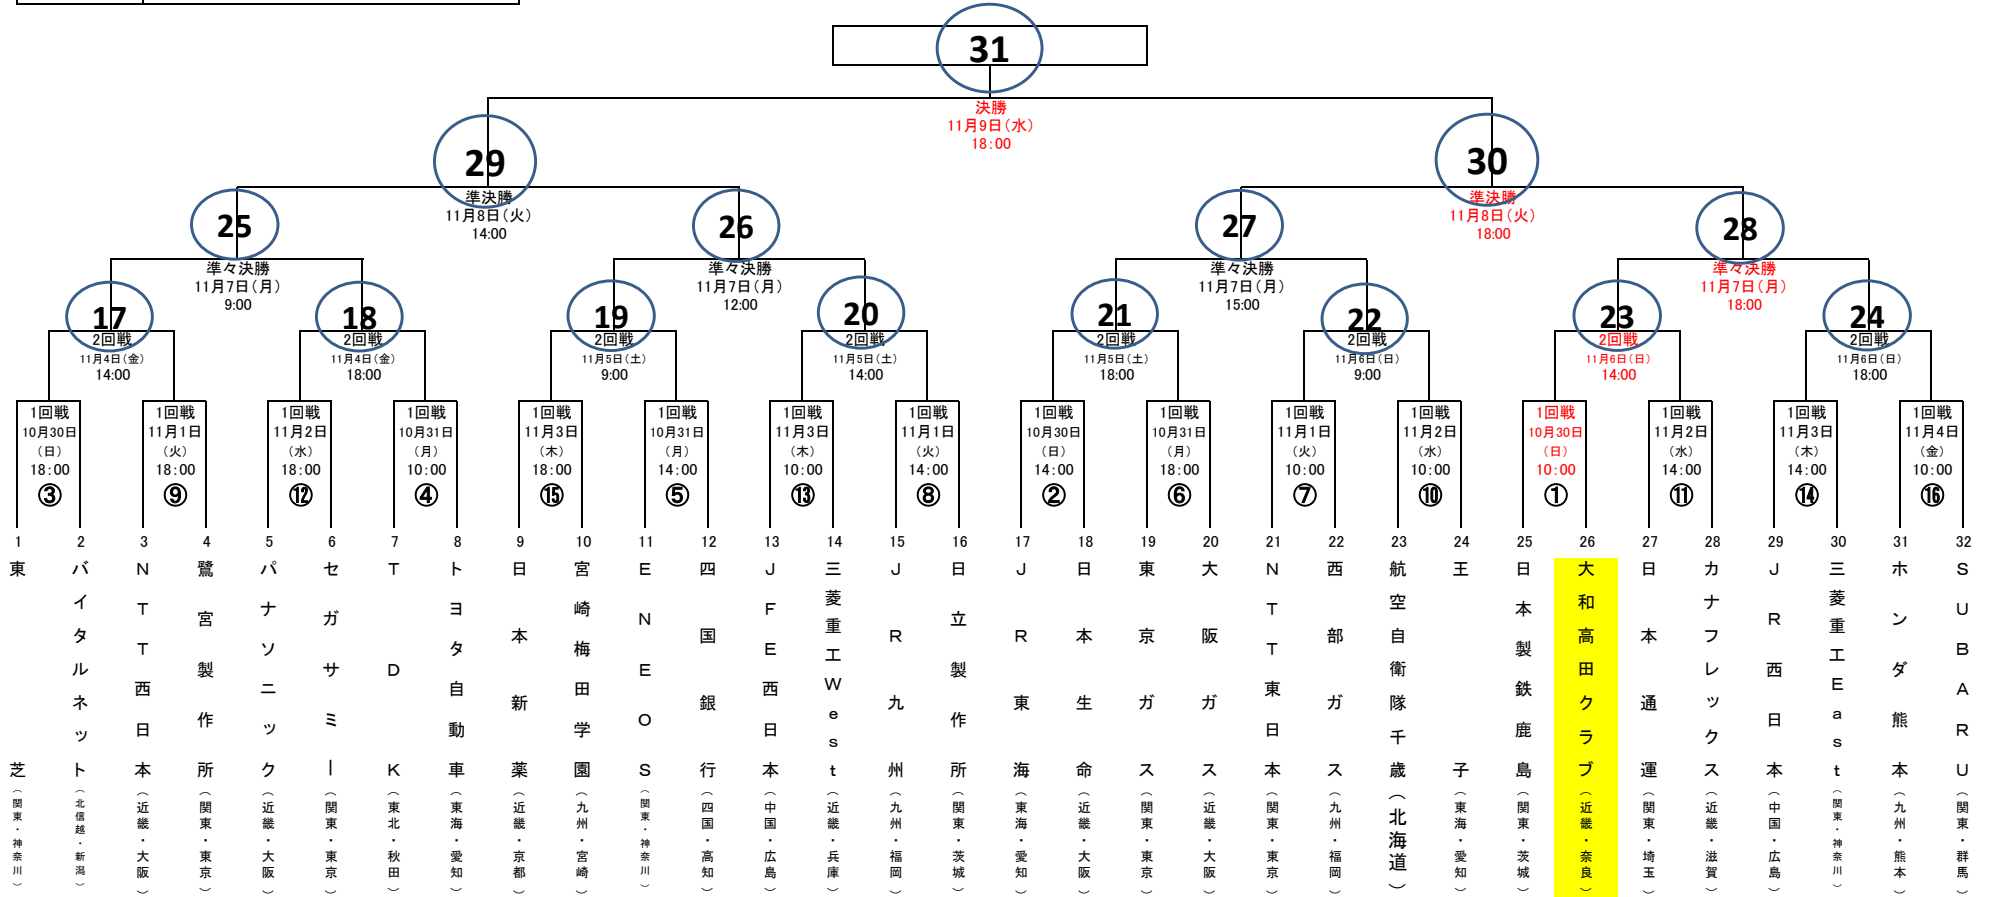

【○囲みの数字は「試合番号」】

第47回社会人野球日本選手権大会

日 程・会 場
 ☆2022年10月30日(日)～11月9日(水)
 ☆京セラドーム大阪

4試合日	9:00	12:00	15:00	18:00
3試合日 (11月5日、6日)	10:00	14:00	18:00	
	9:00	14:00	18:00	
準決勝	14:00	18:00		
決勝	18:00			

※1回戦(第1日第1試合～第6日第3試合)の組合せは、左から順ではございませんのでご注意ください。
 ※ベンチは原則として左側(若番)を一塁側とする。